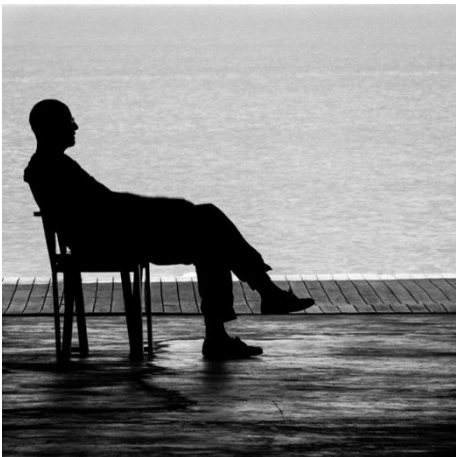

LINHA DÉCOR

A fotografia contemporânea, surge como uma modalidade de arte que tem ocupado cada vez mais espaço no DÉCOR auxiliando muito na ornamentação do ambiente. A linha DÉCOR surge como uma nova proposta do fotógrafo Adriano Bassegio que busca, através deste projeto, alinhar sua experiência na fotografia FINEART com a decoração e design de interiores. São imagens captadas e pensadas na estética do elemento “quadro fotográfico” de maneira que casem perfeitamente com o ambiente em que serão inseridas.

PRETO E BRANCO

QUADRADO

RETANGULAR

SEMI-PANORÂMICO

PANORÂMICO

VERTICAL