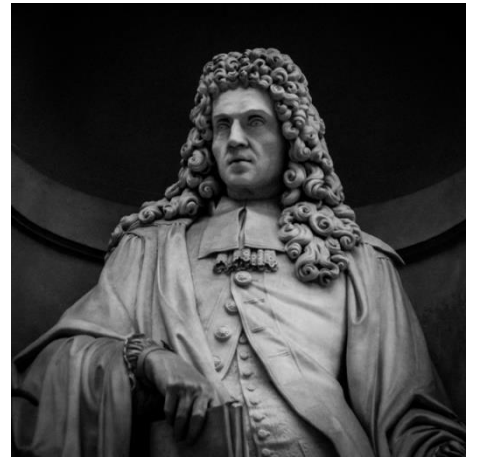

LINHA DÉCOR

A fotografia contemporânea, surge como uma modalidade de arte que tem ocupado cada vez mais espaço no DÉCOR auxiliando muito na ornamentação do ambiente. A linha DÉCOR surge como uma nova proposta do fotógrafo Adriano Bassegio que busca, através deste projeto, alinhar sua experiência na fotografia FINEART com a decoração e design de interiores. São imagens captadas e pensadas na estética do elemento “quadro fotográfico” de maneira que casem perfeitamente com o ambiente em que serão inseridas.

PRETO E BRANCO

QUADRADO

RETANGULAR

SEMI-PANORÂMICO

PANORÂMICO

VERTICAL