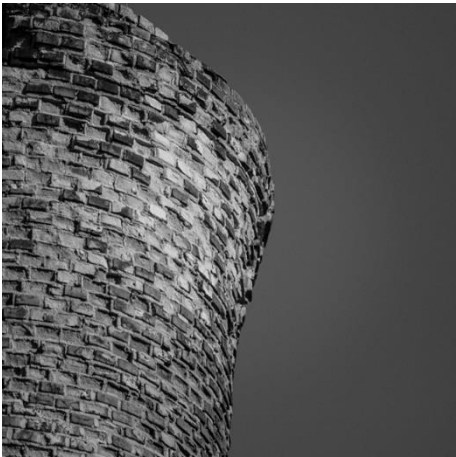

LINHA DÉCOR

A fotografia contemporânea, surge como uma modalidade de arte que tem ocupado cada vez mais espaço no DÉCOR auxiliando muito na ornamentação do ambiente. A linha DÉCOR surge como uma nova proposta do fotógrafo Adriano Bassegio que busca, através deste projeto, alinhar sua experiência na fotografia FINEART com a decoração e design de interiores. São imagens captadas e pensadas na estética do elemento “quadro fotográfico” de maneira que casem perfeitamente com o ambiente em que serão inseridas.

PRETO E BRANCO

QUADRADO

RETANGULAR

SEMI-PANORÂMICO

PANORÂMICO

VERTICAL