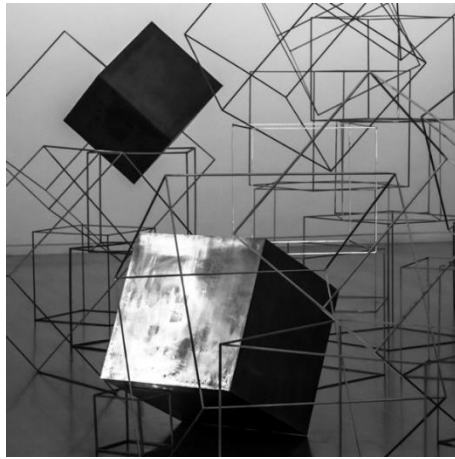

LINHA DÉCOR

A fotografia contemporânea, surge como uma modalidade de arte que tem ocupado cada vez mais espaço no DÉCOR auxiliando muito na ornamentação do ambiente. A linha DÉCOR surge como uma nova proposta do fotógrafo Adriano Bassegio que busca, através deste projeto, alinhar sua experiência na fotografia FINEART com a decoração e design de interiores. São imagens captadas e pensadas na estética do elemento “quadro fotográfico” de maneira que casem perfeitamente com o ambiente em que serão inseridas.

PRETO E BRANCO

QUADRADO

RETANGULAR

SEMI-PANORÂMICO

PANORÂMICO

VERTICAL