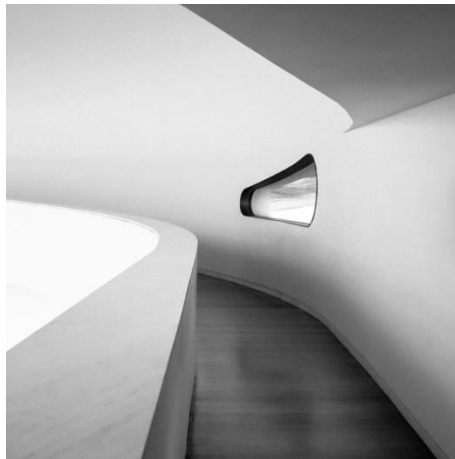

LINHA DÉCOR

A fotografia contemporânea, surge como uma modalidade de arte que tem ocupado cada vez mais espaço no DÉCOR auxiliando muito na ornamentação do ambiente. A linha DÉCOR surge como uma nova proposta do fotógrafo Adriano Bassegio que busca, através deste projeto, alinhar sua experiência na fotografia FINEART com a decoração e design de interiores. São imagens captadas e pensadas na estética do elemento “quadro fotográfico” de maneira que casem perfeitamente com o ambiente em que serão inseridas.

PRETO E BRANCO

QUADRADO

RETANGULAR

SEMI-PANORÂMICO

PANORÂMICO

VERTICAL