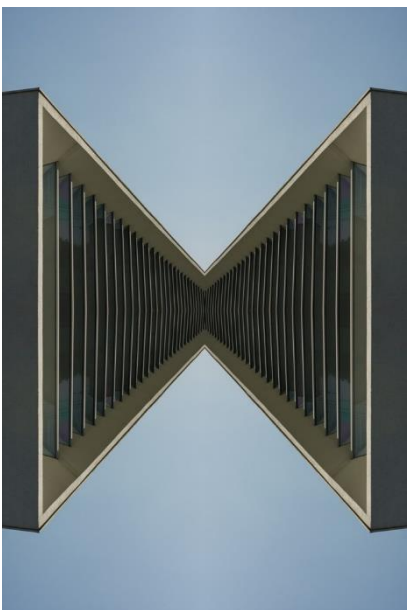

LINHA DÉCOR

A fotografia contemporânea, surge como uma modalidade de arte que tem ocupado cada vez mais espaço no DÉCOR auxiliando muito na ornamentação do ambiente. A linha DÉCOR surge como uma nova proposta do fotógrafo Adriano Bassegio que busca, através deste projeto, alinhar sua experiência na fotografia FINEART com a decoração e design de interiores. São imagens captadas e pensadas na estética do elemento “quadro fotográfico” de maneira que casem perfeitamente com o ambiente em que serão inseridas.

PANORÂMICO
TAMANHOS (cm)
10x30
20x60
30x90
40x120
50x150
60x180
70x210
TAMANHOS MAIORES POLIPTICOS

MIRRORS COLORIDAS

RETANGULAR

VERTICAL

MIRRORS PB

RETANGULAR

VERTICAL