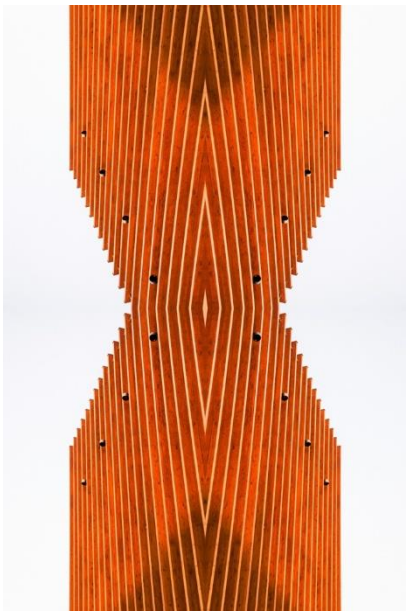

LINHA DÉCOR

A fotografia contemporânea, surge como uma modalidade de arte que tem ocupado cada vez mais espaço no DÉCOR auxiliando muito na ornamentação do ambiente. A linha DÉCOR surge como uma nova proposta do fotógrafo Adriano Bassegio que busca, através deste projeto, alinhar sua experiência na fotografia FINEART com a decoração e design de interiores. São imagens captadas e pensadas na estética do elemento “quadro fotográfico” de maneira que casem perfeitamente com o ambiente em que serão inseridas.

Tiragem: Todas as imagens são únicas e exclusivas pois respeitam tiragem de apenas 05 cópias (independente do tamanho) e que ao atingirem seu limite são retiradas deste catálogo.

Materiais: Impressão em Papel EPSON ENHANCED MATTE PAPPER com tinta a base de pigmentos minerais.

PANORÂMICO
TAMANHOS (cm)
10x30
20x60
30x90
40x120
50x150
60x180
70x210
TAMANHOS MAIORES POLIPTICOS

MIRRORS COLORIDAS

RETANGULAR

VERTICAL

MIRRORS PB

RETANGULAR

VERTICAL