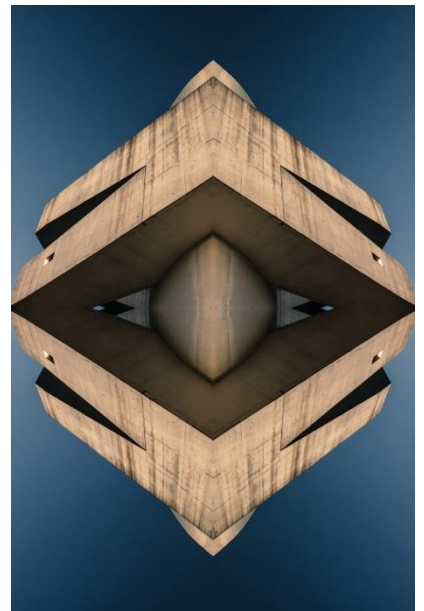

LINHA DÉCOR

A fotografia contemporânea, surge como uma modalidade de arte que tem ocupado cada vez mais espaço no DÉCOR auxiliando muito na ornamentação do ambiente. A linha DÉCOR surge como uma nova proposta do fotógrafo Adriano Bassegio que busca, através deste projeto, alinhar sua experiência na fotografia FINEART com a decoração e design de interiores. São imagens captadas e pensadas na estética do elemento “quadro fotográfico” de maneira que casem perfeitamente com o ambiente em que serão inseridas.

PANORÂMICO
TAMANHOS (cm)
10x30
20x60
30x90
40x120
50x150
60x180
70x210
TAMANHOS MAIORES POLIPTICOS

MIRRORS COLORIDAS

RETANGULAR

VERTICAL

MIRRORS PB

RETANGULAR

VERTICAL