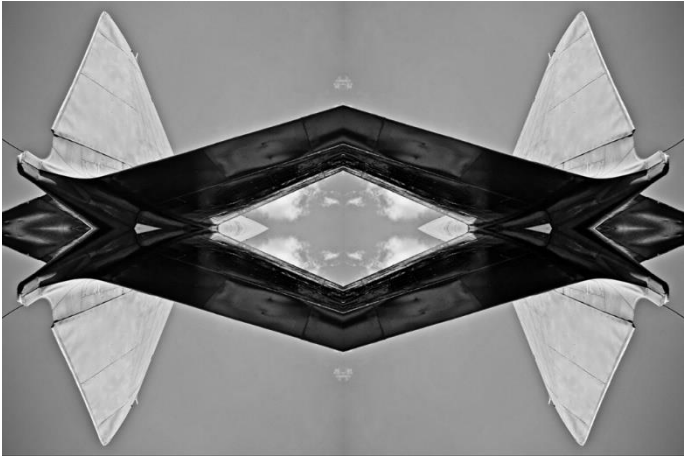

LINHA DÉCOR

A fotografia contemporânea, surge como uma modalidade de arte que tem ocupado cada vez mais espaço no DÉCOR auxiliando muito na ornamentação do ambiente. A linha DÉCOR surge como uma nova proposta do fotógrafo Adriano Bassegio que busca, através deste projeto, alinhar sua experiência na fotografia FINEART com a decoração e design de interiores. São imagens captadas e pensadas na estética do elemento “quadro fotográfico” de maneira que casem perfeitamente com o ambiente em que serão inseridas.

PANORÂMICO
TAMANHOS (cm)
10x30
20x60
30x90
40x120
50x150
60x180
70x210
TAMANHOS MAIORES POLIPTICOS

MIRRORS COLORIDAS

RETANGULAR

VERTICAL

MIRRORS PB

RETANGULAR

VERTICAL