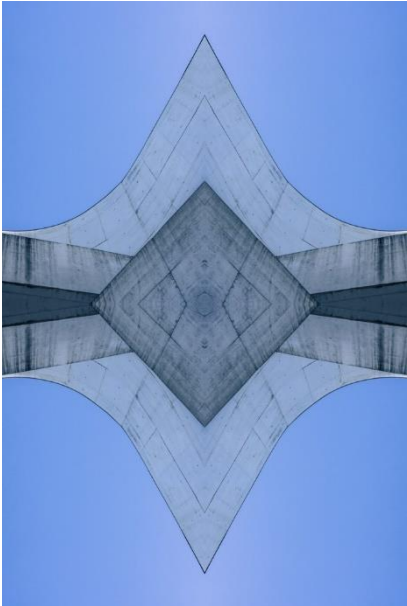

LINHA DÉCOR

A fotografia contemporânea, surge como uma modalidade de arte que tem ocupado cada vez mais espaço no DÉCOR auxiliando muito na ornamentação do ambiente. A linha DÉCOR surge como uma nova proposta do fotógrafo Adriano Bassegio que busca, através deste projeto, alinhar sua experiência na fotografia FINEART com a decoração e design de interiores. São imagens captadas e pensadas na estética do elemento “quadro fotográfico” de maneira que casem perfeitamente com o ambiente em que serão inseridas.

Tiragem: Todas as imagens são únicas e exclusivas pois respeitam tiragem de apenas 05 cópias (independente do tamanho) e que ao atingirem seu limite são retiradas deste catálogo.

Materiais: Impressão em Papel EPSON ENHANCED MATTE PAPPER com tinta a base de pigmentos minerais.

PANORÂMICO
TAMANHOS (cm)
10x30
20x60
30x90
40x120
50x150
60x180
70x210
TAMANHOS MAIORES POLIPTICOS

MIRRORS COLORIDAS

RETANGULAR

VERTICAL

MIRRORS PB

RETANGULAR

VERTICAL