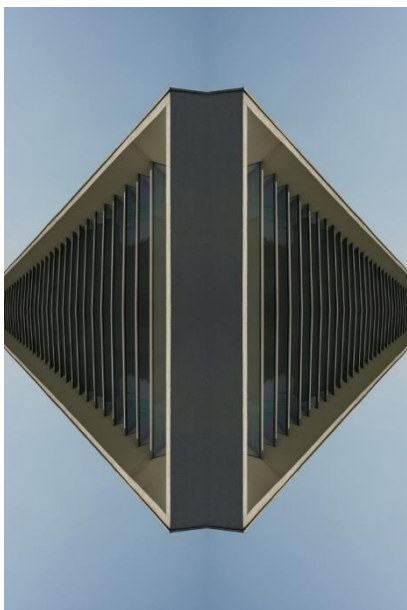

LINHA DÉCOR

A fotografia contemporânea, surge como uma modalidade de arte que tem ocupado cada vez mais espaço no DÉCOR auxiliando muito na ornamentação do ambiente. A linha DÉCOR surge como uma nova proposta do fotógrafo Adriano Bassegio que busca, através deste projeto, alinhar sua experiência na fotografia FINEART com a decoração e design de interiores. São imagens captadas e pensadas na estética do elemento “quadro fotográfico” de maneira que casem perfeitamente com o ambiente em que serão inseridas.

PANORÂMICO
TAMANHOS (cm)
10x30
20x60
30x90
40x120
50x150
60x180
70x210
TAMANHOS MAIORES POLIPTICOS

MIRRORS COLORIDAS

RETANGULAR

VERTICAL

MIRRORS PB

RETANGULAR

VERTICAL