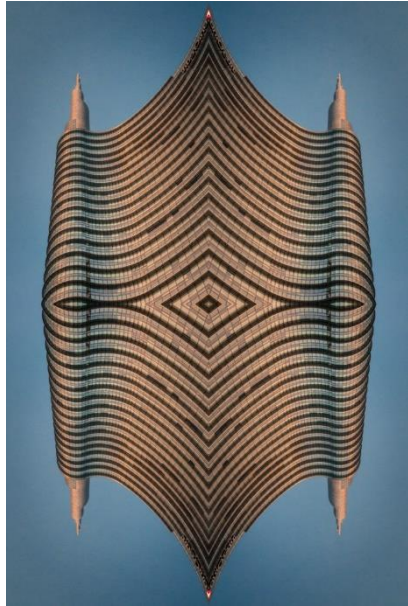

LINHA DÉCOR

A fotografia contemporânea, surge como uma modalidade de arte que tem ocupado cada vez mais espaço no DÉCOR auxiliando muito na ornamentação do ambiente. A linha DÉCOR surge como uma nova proposta do fotógrafo Adriano Bassegio que busca, através deste projeto, alinhar sua experiência na fotografia FINEART com a decoração e design de interiores. São imagens captadas e pensadas na estética do elemento “quadro fotográfico” de maneira que casem perfeitamente com o ambiente em que serão inseridas.

Tiragem: Todas as imagens são únicas e exclusivas pois respeitam tiragem de apenas 05 cópias (independente do tamanho) e que ao atingirem seu limite são retiradas deste catálogo.

Materiais: Impressão em Papel EPSON ENHANCED MATTE PAPPER com tinta a base de pigmentos minerais.

RETANGULAR
TAMANHOS (cm)
15x23
20x30
30x45
40x60
50x75
60x90
70x105
80x120
90x135
100x150
110x165
120x180
130x195
140x210
TAMANHOS MAIORES POLIPTICOS

SEMI-PANORÂMICO
TAMANHOS (cm)
15x30
20x40
30x60
40x80
50x100
60x120
70x140
80x160
90x180
100x200
TAMANHOS MAIORES POLIPTICOS

PANORÂMICO
TAMANHOS (cm)
10x30
20x60
30x90
40x120
50x150
60x180
70x210
TAMANHOS MAIORES POLIPTICOS

MIRRORS COLORIDAS

RETANGULAR

VERTICAL

MIRRORS PB

RETANGULAR

VERTICAL