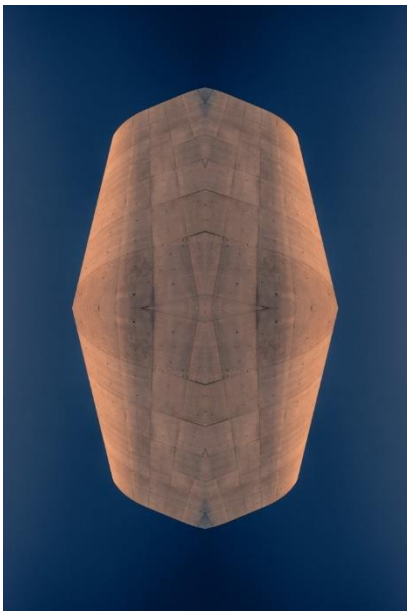

LINHA DÉCOR

A fotografia contemporânea, surge como uma modalidade de arte que tem ocupado cada vez mais espaço no DÉCOR auxiliando muito na ornamentação do ambiente. A linha DÉCOR surge como uma nova proposta do fotógrafo Adriano Bassegio que busca, através deste projeto, alinhar sua experiência na fotografia FINEART com a decoração e design de interiores. São imagens captadas e pensadas na estética do elemento “quadro fotográfico” de maneira que casem perfeitamente com o ambiente em que serão inseridas.

Tiragem: Todas as imagens são únicas e exclusivas pois respeitam tiragem de apenas 05 cópias (independente do tamanho) e que ao atingirem seu limite são retiradas deste catálogo.

Materiais: Impressão em Papel EPSON ENHANCED MATTE PAPPER com tinta a base de pigmentos minerais.

PANORÂMICO
TAMANHOS (cm)
10x30
20x60
30x90
40x120
50x150
60x180
70x210
TAMANHOS MAIORES POLIPTICOS

MIRRORS COLORIDAS

RETANGULAR

VERTICAL

MIRRORS PB

RETANGULAR

VERTICAL