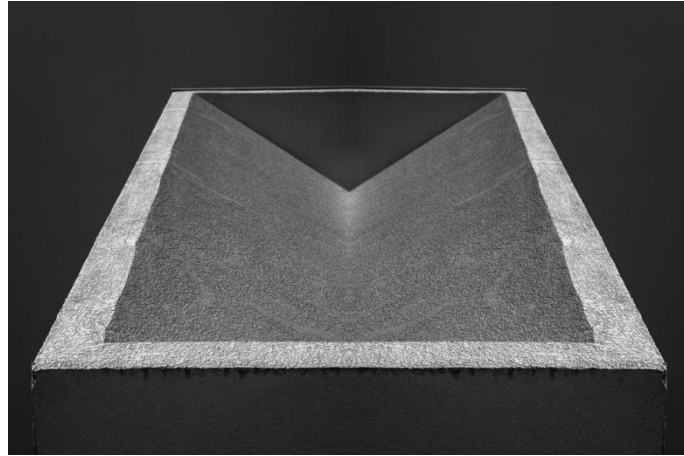

Tiragem: Todas as imagens são únicas e exclusivas pois respeitam tiragem de apenas 05 cópias (independente do tamanho) e que ao atingirem seu limite são retiradas deste catálogo.

Materiais: Impressão em Papel EPSON ENHANCED MATTE PAPPER com tinta a base de pigmentos minerais.

PANORÂMICO
TAMANHOS (cm)
10x30
20x60
30x90
40x120
50x150
60x180
70x210
TAMANHOS MAIORES POLIPTICOS

MIRRORS COLORIDAS

RETANGULAR

VERTICAL

MIRRORS PB

RETANGULAR

VERTICAL