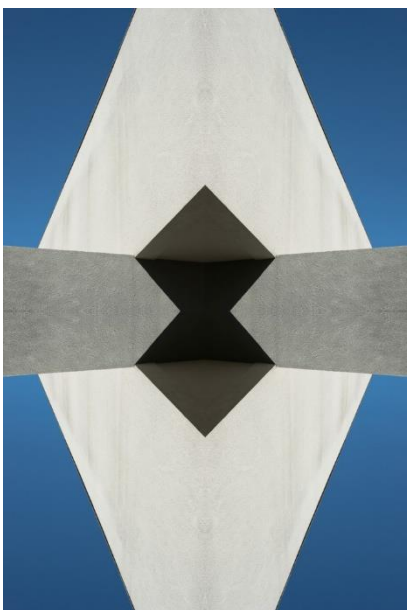

LINHA DÉCOR

A fotografia contemporânea, surge como uma modalidade de arte que tem ocupado cada vez mais espaço no DÉCOR auxiliando muito na ornamentação do ambiente. A linha DÉCOR surge como uma nova proposta do fotógrafo Adriano Bassegio que busca, através deste projeto, alinhar sua experiência na fotografia FINEART com a decoração e design de interiores. São imagens captadas e pensadas na estética do elemento “quadro fotográfico” de maneira que casem perfeitamente com o ambiente em que serão inseridas.

Tiragem: Todas as imagens são únicas e exclusivas pois respeitam tiragem de apenas 05 cópias (independente do tamanho) e que ao atingirem seu limite são retiradas deste catálogo.

Materiais: Impressão em Papel EPSON ENHANCED MATTE PAPPER com tinta a base de pigmentos minerais.

PANORÂMICO
TAMANHOS (cm)
10x30
20x60
30x90
40x120
50x150
60x180
70x210
TAMANHOS MAIORES POLIPTICOS

MIRRORS COLORIDAS

RETANGULAR

VERTICAL

MIRRORS PB

RETANGULAR

VERTICAL