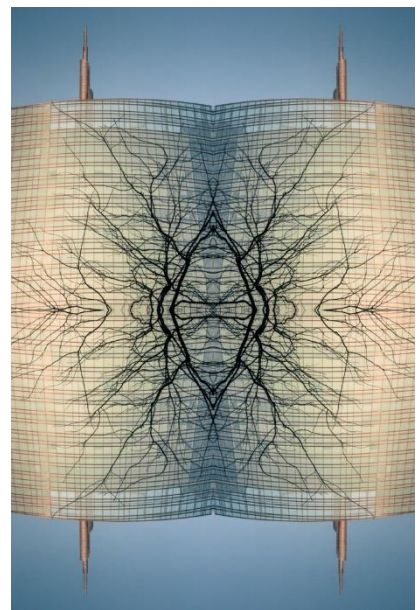

LINHA DÉCOR

A fotografia contemporânea, surge como uma modalidade de arte que tem ocupado cada vez mais espaço no DÉCOR auxiliando muito na ornamentação do ambiente. A linha DÉCOR surge como uma nova proposta do fotógrafo Adriano Bassegio que busca, através deste projeto, alinhar sua experiência na fotografia FINEART com a decoração e design de interiores. São imagens captadas e pensadas na estética do elemento “quadro fotográfico” de maneira que casem perfeitamente com o ambiente em que serão inseridas.

Tiragem: Todas as imagens são únicas e exclusivas pois respeitam tiragem de apenas 05 cópias (independente do tamanho) e que ao atingirem seu limite são retiradas deste catálogo.

Materiais: Impressão em Papel EPSON ENHANCED MATTE PAPPER com tinta a base de pigmentos minerais.

PANORÂMICO
TAMANHOS (cm)
10x30
20x60
30x90
40x120
50x150
60x180
70x210
TAMANHOS MAIORES POLIPTICOS

MIRRORS COLORIDAS

RETANGULAR

VERTICAL

MIRRORS PB

RETANGULAR

VERTICAL