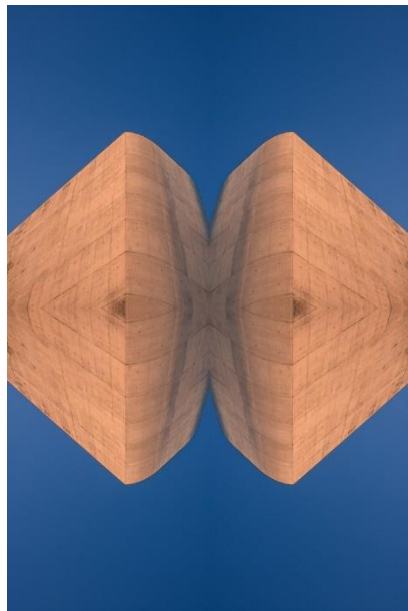

LINHA DÉCOR

A fotografia contemporânea, surge como uma modalidade de arte que tem ocupado cada vez mais espaço no DÉCOR auxiliando muito na ornamentação do ambiente. A linha DÉCOR surge como uma nova proposta do fotógrafo Adriano Bassegio que busca, através deste projeto, alinhar sua experiência na fotografia FINEART com a decoração e design de interiores. São imagens captadas e pensadas na estética do elemento “quadro fotográfico” de maneira que casem perfeitamente com o ambiente em que serão inseridas.

Tiragem: Todas as imagens são únicas e exclusivas pois respeitam tiragem de apenas 05 cópias (independente do tamanho) e que ao atingirem seu limite são retiradas deste catálogo.

Materiais: Impressão em Papel EPSON ENHANCED MATTE PAPPER com tinta a base de pigmentos minerais.

PANORÂMICO
TAMANHOS (cm)
10x30
20x60
30x90
40x120
50x150
60x180
70x210
TAMANHOS MAIORES POLIPTICOS

MIRRORS COLORIDAS

RETANGULAR

VERTICAL

MIRRORS PB

RETANGULAR

VERTICAL