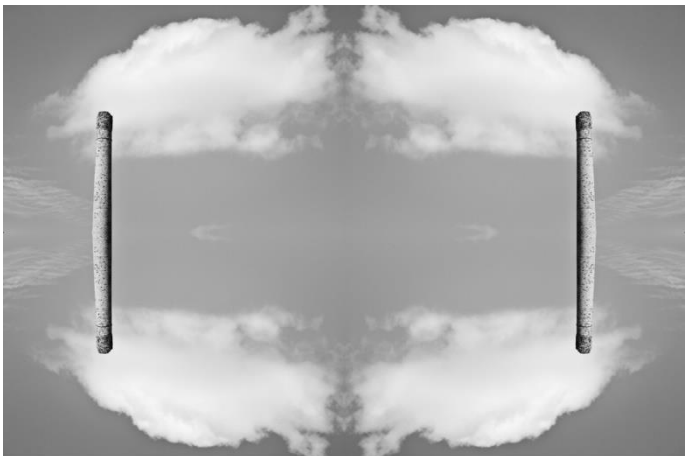

LINHA DÉCOR

A fotografia contemporânea, surge como uma modalidade de arte que tem ocupado cada vez mais espaço no DÉCOR auxiliando muito na ornamentação do ambiente. A linha DÉCOR surge como uma nova proposta do fotógrafo Adriano Bassegio que busca, através deste projeto, alinhar sua experiência na fotografia FINEART com a decoração e design de interiores. São imagens captadas e pensadas na estética do elemento “quadro fotográfico” de maneira que casem perfeitamente com o ambiente em que serão inseridas.

PANORÂMICO
TAMANHOS (cm)
10x30
20x60
30x90
40x120
50x150
60x180
70x210
TAMANHOS MAIORES POLIPTICOS

MIRRORS COLORIDAS

RETANGULAR

VERTICAL

MIRRORS PB

RETANGULAR

VERTICAL