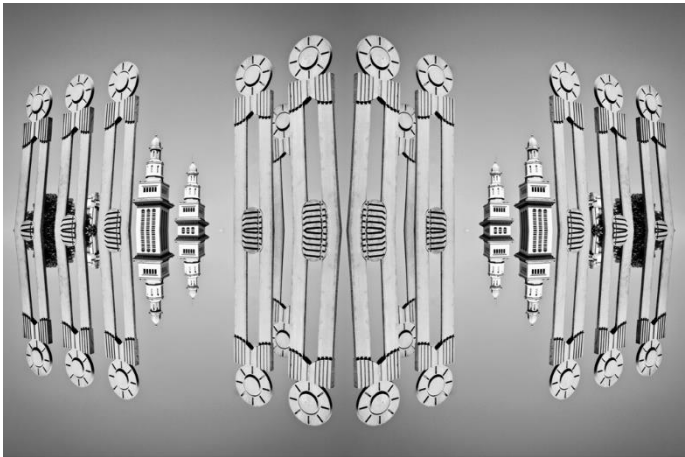

LINHA DÉCOR

A fotografia contemporânea, surge como uma modalidade de arte que tem ocupado cada vez mais espaço no DÉCOR auxiliando muito na ornamentação do ambiente. A linha DÉCOR surge como uma nova proposta do fotógrafo Adriano Bassegio que busca, através deste projeto, alinhar sua experiência na fotografia FINEART com a decoração e design de interiores. São imagens captadas e pensadas na estética do elemento “quadro fotográfico” de maneira que casem perfeitamente com o ambiente em que serão inseridas.

RETANGULAR
TAMANHOS (cm)
15x23
20x30
30x45
40x60
50x75
60x90
70x105
80x120
90x135
100x150
110x165
120x180
130x195
140x210
TAMANHOS MAIORES POLIPTICOS

SEMI-PANORÂMICO
TAMANHOS (cm)
15x30
20x40
30x60
40x80
50x100
60x120
70x140
80x160
90x180
100x200
TAMANHOS MAIORES POLIPTICOS

PANORÂMICO
TAMANHOS (cm)
10x30
20x60
30x90
40x120
50x150
60x180
70x210
TAMANHOS MAIORES POLIPTICOS

MIRRORS COLORIDAS

RETANGULAR

VERTICAL

MIRRORS PB

RETANGULAR

VERTICAL