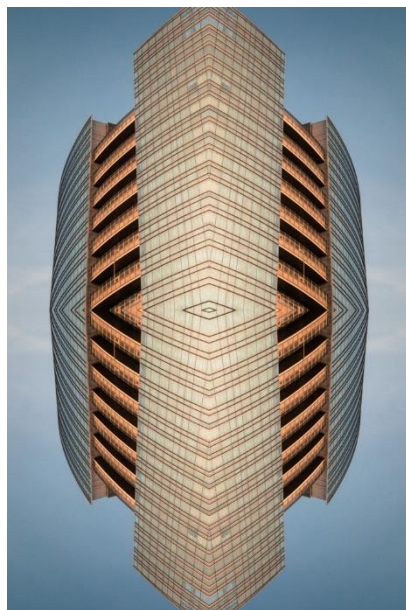

LINHA DÉCOR

A fotografia contemporânea, surge como uma modalidade de arte que tem ocupado cada vez mais espaço no DÉCOR auxiliando muito na ornamentação do ambiente. A linha DÉCOR surge como uma nova proposta do fotógrafo Adriano Bassegio que busca, através deste projeto, alinhar sua experiência na fotografia FINEART com a decoração e design de interiores. São imagens captadas e pensadas na estética do elemento “quadro fotográfico” de maneira que casem perfeitamente com o ambiente em que serão inseridas.

PANORÂMICO
TAMANHOS (cm)
10x30
20x60
30x90
40x120
50x150
60x180
70x210
TAMANHOS MAIORES POLIPTICOS

MIRRORS COLORIDAS

RETANGULAR

VERTICAL

MIRRORS PB

RETANGULAR

VERTICAL