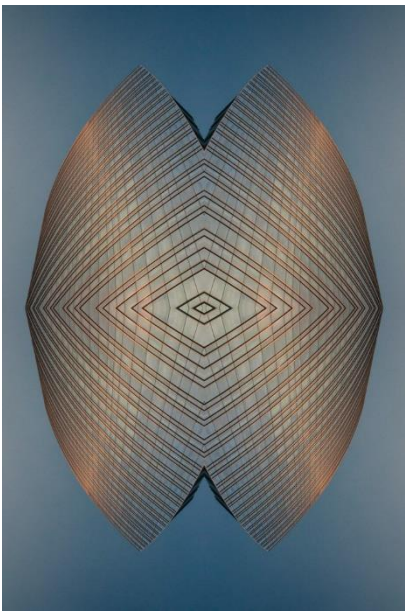

LINHA DÉCOR

A fotografia contemporânea, surge como uma modalidade de arte que tem ocupado cada vez mais espaço no DÉCOR auxiliando muito na ornamentação do ambiente. A linha DÉCOR surge como uma nova proposta do fotógrafo Adriano Bassegio que busca, através deste projeto, alinhar sua experiência na fotografia FINEART com a decoração e design de interiores. São imagens captadas e pensadas na estética do elemento “quadro fotográfico” de maneira que casem perfeitamente com o ambiente em que serão inseridas.

Tiragem: Todas as imagens são únicas e exclusivas pois respeitam tiragem de apenas 05 cópias (independente do tamanho) e que ao atingirem seu limite são retiradas deste catálogo.

Materiais: Impressão em Papel EPSON ENHANCED MATTE PAPPER com tinta a base de pigmentos minerais.

PANORÂMICO
TAMANHOS (cm)
10x30
20x60
30x90
40x120
50x150
60x180
70x210
TAMANHOS MAIORES POLIPTICOS

MIRRORS COLORIDAS

RETANGULAR

VERTICAL

MIRRORS PB

RETANGULAR

VERTICAL