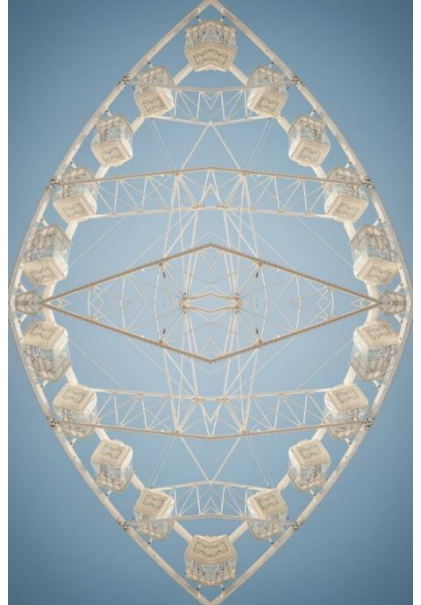

RETANGULAR
TAMANHOS (cm)
15x23
20x30
30x45
40x60
50x75
60x90
70x105
80x120
90x135
100x150
110x165
120x180
130x195
140x210
TAMANHOS MAIORES POLIPTICOS

SEMI-PANORÂMICO
TAMANHOS (cm)
15x30
20x40
30x60
40x80
50x100
60x120
70x140
80x160
90x180
100x200
TAMANHOS MAIORES POLIPTICOS

PANORÂMICO
TAMANHOS (cm)
10x30
20x60
30x90
40x120
50x150
60x180
70x210
TAMANHOS MAIORES POLIPTICOS

MIRRORS COLORIDAS

RETANGULAR

VERTICAL

MIRRORS PB

RETANGULAR

VERTICAL