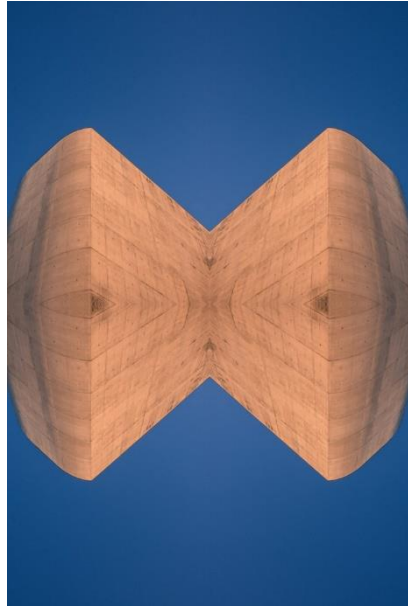

LINHA DÉCOR

A fotografia contemporânea, surge como uma modalidade de arte que tem ocupado cada vez mais espaço no DÉCOR auxiliando muito na ornamentação do ambiente. A linha DÉCOR surge como uma nova proposta do fotógrafo Adriano Bassegio que busca, através deste projeto, alinhar sua experiência na fotografia FINEART com a decoração e design de interiores. São imagens captadas e pensadas na estética do elemento “quadro fotográfico” de maneira que casem perfeitamente com o ambiente em que serão inseridas.

PANORÂMICO
TAMANHOS (cm)
10x30
20x60
30x90
40x120
50x150
60x180
70x210
TAMANHOS MAIORES POLIPTICOS

MIRRORS COLORIDAS

RETANGULAR

VERTICAL

MIRRORS PB

RETANGULAR

VERTICAL