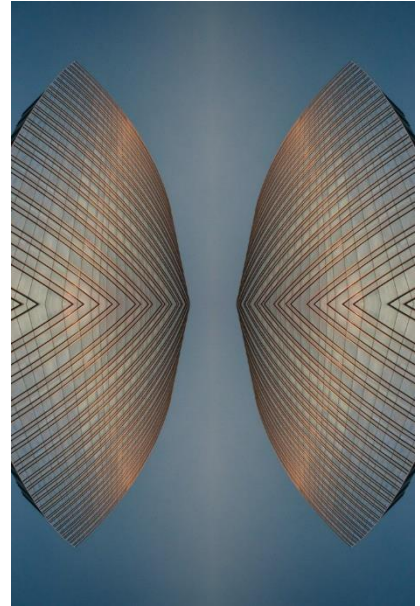

LINHA DÉCOR

A fotografia contemporânea, surge como uma modalidade de arte que tem ocupado cada vez mais espaço no DÉCOR auxiliando muito na ornamentação do ambiente. A linha DÉCOR surge como uma nova proposta do fotógrafo Adriano Bassegio que busca, através deste projeto, alinhar sua experiência na fotografia FINEART com a decoração e design de interiores. São imagens captadas e pensadas na estética do elemento “quadro fotográfico” de maneira que casem perfeitamente com o ambiente em que serão inseridas.

PANORÂMICO
TAMANHOS (cm)
10x30
20x60
30x90
40x120
50x150
60x180
70x210
TAMANHOS MAIORES POLIPTICOS

MIRRORS COLORIDAS

RETANGULAR

VERTICAL

MIRRORS PB

RETANGULAR

VERTICAL