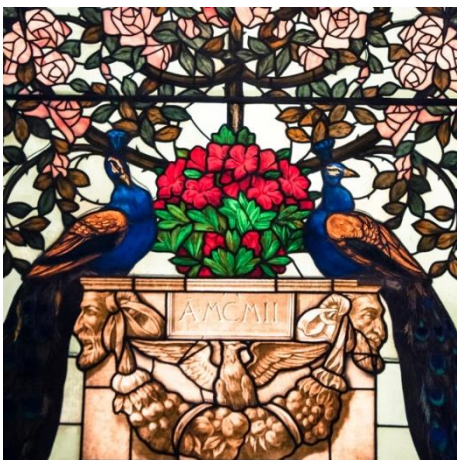

LINHA DÉCOR

A fotografia contemporânea, surge como uma modalidade de arte que tem ocupado cada vez mais espaço no DÉCOR auxiliando muito na ornamentação do ambiente. A linha DÉCOR surge como uma nova proposta do fotógrafo Adriano Bassegio que busca, através deste projeto, alinhar sua experiência na fotografia FINEART com a decoração e design de interiores. São imagens captadas e pensadas na estética do elemento “quadro fotográfico” de maneira que casem perfeitamente com o ambiente em que serão inseridas.

SEMI-PANORÂMICO
TAMANHOS (cm)
15x30
20x40
30x60
40x80
50x100
60x120
70x140
80x160
90x180
100x200
TAMANHOS MAIORES POLIPTICOS

PANORÂMICO
TAMANHOS (cm)
10x30
20x60
30x90
40x120
50x150
60x180
70x210
TAMANHOS MAIORES POLIPTICOS

COLORIDAS

QUADRADO

RETANGULAR

SEMI-PANORÂMICO

PANORÂMICO

VERTICAL