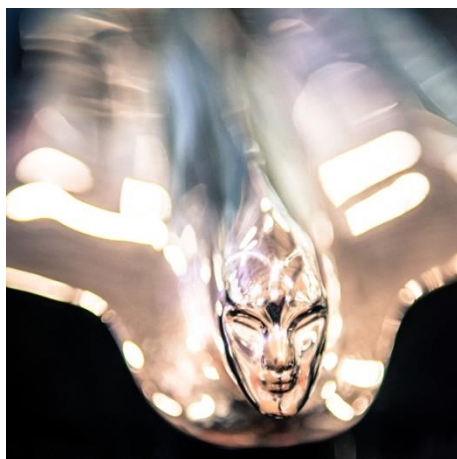

LINHA DÉCOR

A fotografia contemporânea, surge como uma modalidade de arte que tem ocupado cada vez mais espaço no DÉCOR auxiliando muito na ornamentação do ambiente. A linha DÉCOR surge como uma nova proposta do fotógrafo Adriano Bassegio que busca, através deste projeto, alinhar sua experiência na fotografia FINEART com a decoração e design de interiores. São imagens captadas e pensadas na estética do elemento “quadro fotográfico” de maneira que casem perfeitamente com o ambiente em que serão inseridas.

COLORIDAS

QUADRADO

RETANGULAR

SEMI-PANORÂMICO

PANORÂMICO

VERTICAL