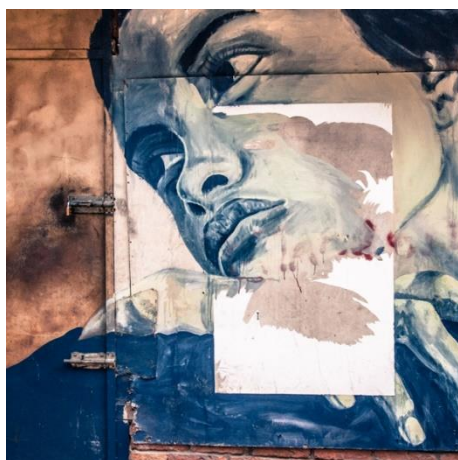

LINHA DÉCOR

A fotografia contemporânea, surge como uma modalidade de arte que tem ocupado cada vez mais espaço no DÉCOR auxiliando muito na ornamentação do ambiente. A linha DÉCOR surge como uma nova proposta do fotógrafo Adriano Bassegio que busca, através deste projeto, alinhar sua experiência na fotografia FINEART com a decoração e design de interiores. São imagens captadas e pensadas na estética do elemento “quadro fotográfico” de maneira que casem perfeitamente com o ambiente em que serão inseridas.

Tiragem: Todas as imagens são únicas e exclusivas pois respeitam tiragem de apenas 05 cópias (independente do tamanho) e que ao atingirem seu limite são retiradas deste catálogo.

Materiais: Impressão em Papel EPSON ENHANCED MATTE PAPPER com tinta a base de pigmentos minerais. Impressora Epson Stylus Pro 11880.

COLORIDAS

QUADRADO

RETANGULAR

SEMI-PANORÂMICO

PANORÂMICO

VERTICAL