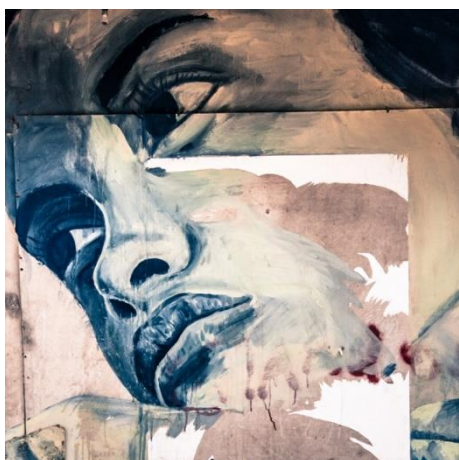

LINHA DÉCOR

A fotografia contemporânea, surge como uma modalidade de arte que tem ocupado cada vez mais espaço no DÉCOR auxiliando muito na ornamentação do ambiente. A linha DÉCOR surge como uma nova proposta do fotógrafo Adriano Bassegio que busca, através deste projeto, alinhar sua experiência na fotografia FINEART com a decoração e design de interiores. São imagens captadas e pensadas na estética do elemento “quadro fotográfico” de maneira que casem perfeitamente com o ambiente em que serão inseridas.

Tiragem: Todas as imagens são únicas e exclusivas pois respeitam tiragem de apenas 05 cópias (independente do tamanho) e que ao atingirem seu limite são retiradas deste catálogo.

Materiais: Impressão em Papel EPSON ENHANCED MATTE PAPPER com tinta a base de pigmentos minerais. Impressora Epson Stylus Pro 11880.

COLORIDAS

QUADRADO

RETANGULAR

SEMI-PANORÂMICO

PANORÂMICO

VERTICAL