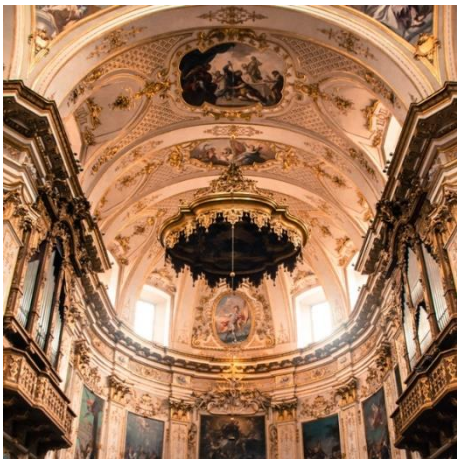

LINHA DÉCOR

A fotografia contemporânea, surge como uma modalidade de arte que tem ocupado cada vez mais espaço no DÉCOR auxiliando muito na ornamentação do ambiente. A linha DÉCOR surge como uma nova proposta do fotógrafo Adriano Bassegio que busca, através deste projeto, alinhar sua experiência na fotografia FINEART com a decoração e design de interiores. São imagens captadas e pensadas na estética do elemento “quadro fotográfico” de maneira que casem perfeitamente com o ambiente em que serão inseridas.

COLORIDAS

QUADRADO

RETANGULAR

SEMI-PANORÂMICO

PANORÂMICO

VERTICAL