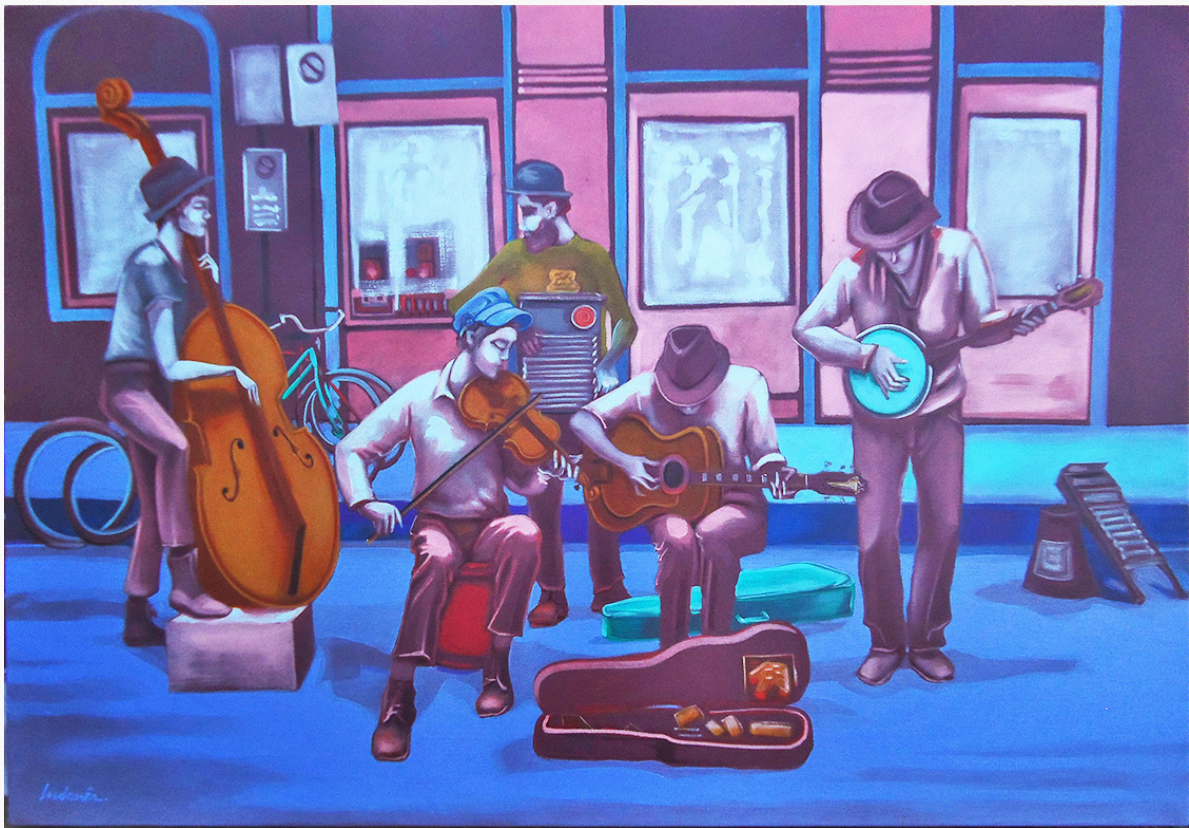

LINDONES SILVEIRA

100 X 150
5TH AVENUE EMPTY

47 X 150
BAILA SOLA

ARTE
QUADROS
GALERIA DE ARTE

100 X 145
BANJO SKINNY

140 X 220
INDIANA JONES

120 X 120
CIDADE LIMPA

100 X 100
CONFINA

150 X 70
CARMEN MIRANDA

150 X 70
MIDTOWN MANHATTAN

100 X 100
ELE DORMIA ELA CONFERIA

100 X 100
LIVE NA JANELA

140 X 120
NAVIGLIO MILÃO

100 X 150
SHANGUAI

80 X 140
NEW YORK AZUL

100 X 150
JANELA VIRTUAL

120 X 120
SOM DA SACADA

70 X 150
JANELA DO FUTURO

100 X 150
TUBA SKINNY

110 X 200
TIME SQUARE EMPTY