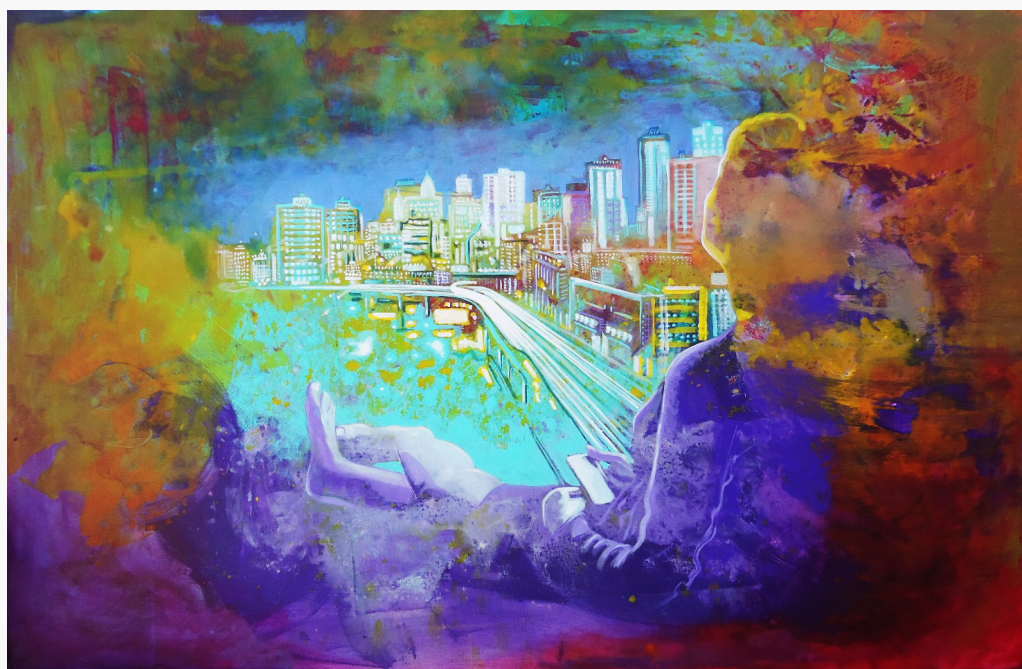

150 X 70
CARMEN MIRANDA

150 X 70
MIDTOWN MANHATTAN

100 X 100
ELE DORMIA ELA CONFERIA

100 X 100
LIVE NA JANELA

140 X 120
NAVIGLIO MILÃO

100 X 150
SHANGUAI

80 X 140
NEW YORK AZUL

100 X 150
JANELA VIRTUAL

120 X 120
SOM DA SACADA

70 X 150
JANELA DO FUTURO

100 X 150
TUBA SKINNY

110 X 200
TIME SQUARE EMPTY