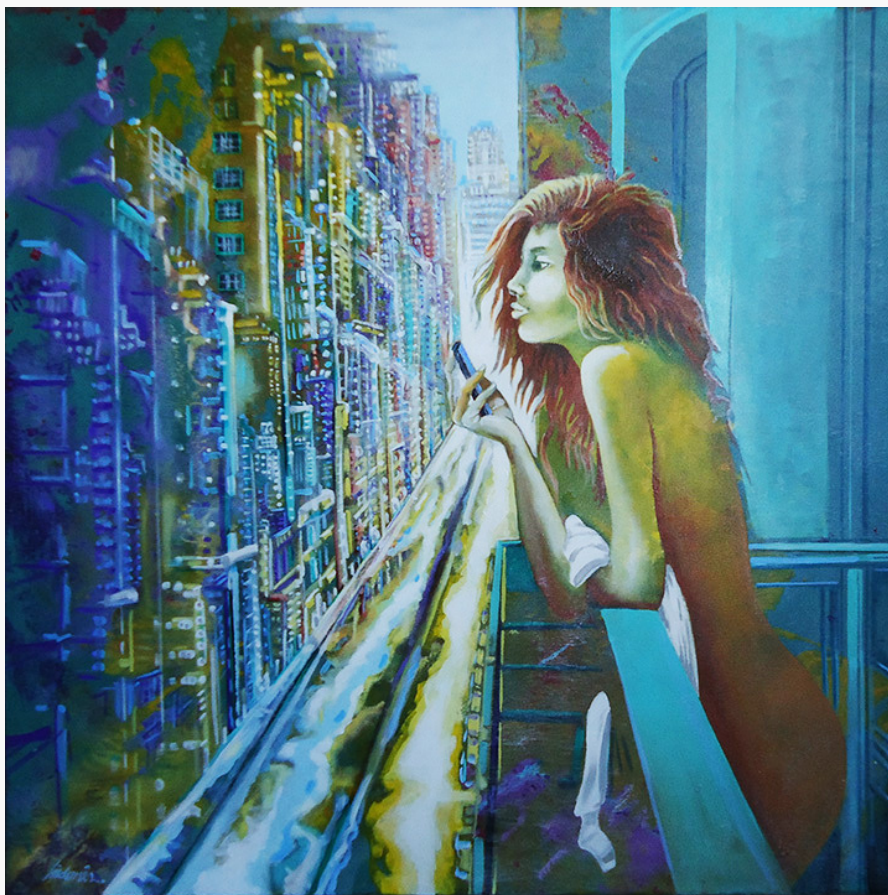

LINDONES SILVEIRA

100 X 150
5TH AVENUE EMPTY

47 X 150
BAILA SOLA

ARTE
QUADROS
GALERIA DE ARTE

100 X 145
BANJO SKINNY

140 X 220
INDIANA JONES

120 X 120
CIDADE LIMPA

100 X 100
CONFINA

150 X 70
CARMEN MIRANDA

150 X 70
MIDTOWN MANHATTAN

100 X 100
ELE DORMIA ELA CONFERIA

100 X 100
LIVE NA JANELA

140 X 120
NAVIGLIO MILÃO

100 X 150
SHANGUAI

80 X 140
NEW YORK AZUL

100 X 150
JANELA VIRTUAL

120 X 120
SOM DA SACADA

70 X 150
JANELA DO FUTURO

100 X 150
TUBA SKINNY

110 X 200
TIME SQUARE EMPTY